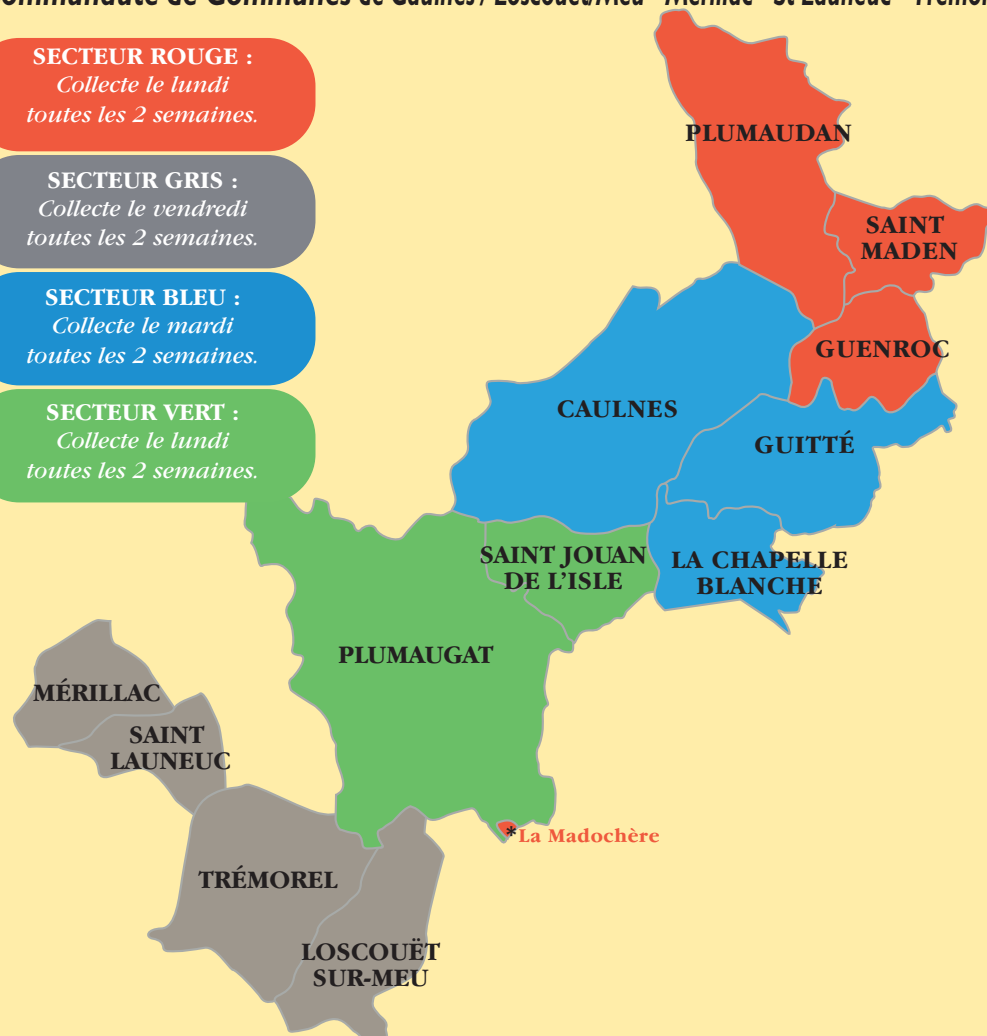

Sortie du bac jaune le dimanche soir

Sortie du bac jaune le jeudi soir

Sortie du bac jaune le lundi soir

Sortie du bac jaune le dimanche soir

Les dates en rouge correspondent aux collectes reportées suite aux jours fériés.

Collecte de votre bac jaune

Communauté de Communes de Caulnes / Loscouët/Meu - Mérillac - St Launeuc - Trémorel

SECTEUR ROUGE :
Collecte le lundi
toutes les 2 semaines.

SECTEUR GRIS :
Collecte le vendredi
toutes les 2 semaines.

SECTEUR BLEU :
Collecte le mardi
toutes les 2 semaines.

SECTEUR VERT :
Collecte le lundi
toutes les 2 semaines.

Je dépose mes papiers recyclables dans mon bac jaune sans film plastique.
Lorsqu'il y a un jour férié dans la semaine, les collectes sont décalées d'une journée.